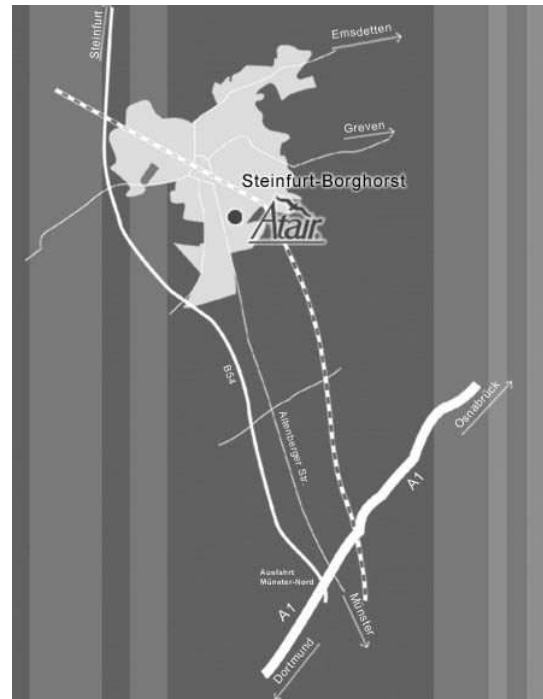

Anfahrt Atair GmbH

Atair GmbH
Wilmsbergerweg 12
68565 Steinfurt-Borghorst

A1 Richtung Dortmund

- Abfahrt Münster Nord
- B54 Richtung Steinfurt / Gronau
- Abfahrt Nordwalde / Industriegebiet Wilmsberg rechts,
- nach 100 m an der Ampel links Richtung Steinfurt-Borghorst,
- Ortseingangsschild Steinfurt-Borghorst passieren,
- an erster Ampel nach Ortseingang vor VW-Vertretung VAG Becker rechts (Schoppenkamp),
- nach 300m erste Straße rechts (Wilmsberger Weg),
- nach 50m liegt auf der rechten Seite das Gebäude der Atair Strümpfe GmbH, Wilmsberger Weg 12

A1 Richtung Bremen

- Abfahrt Münster Nord
- B54 Richtung Steinfurt / Gronau
- Abfahrt Nordwalde / Industriegebiet Wilmsberg rechts,
- nach 100 m an der Ampel links Richtung Steinfurt-Borghorst,
- Ortseingangsschild Steinfurt-Borghorst passieren,
- an erster Ampel nach Ortseingang vor VW-Vertretung VAG Becker rechts (Schoppenkamp),
- nach 300m erste Straße rechts (Wilmsberger Weg),
- nach 50m liegt auf der rechten Seite das Gebäude der Atair Strümpfe GmbH, Wilmsberger Weg 12